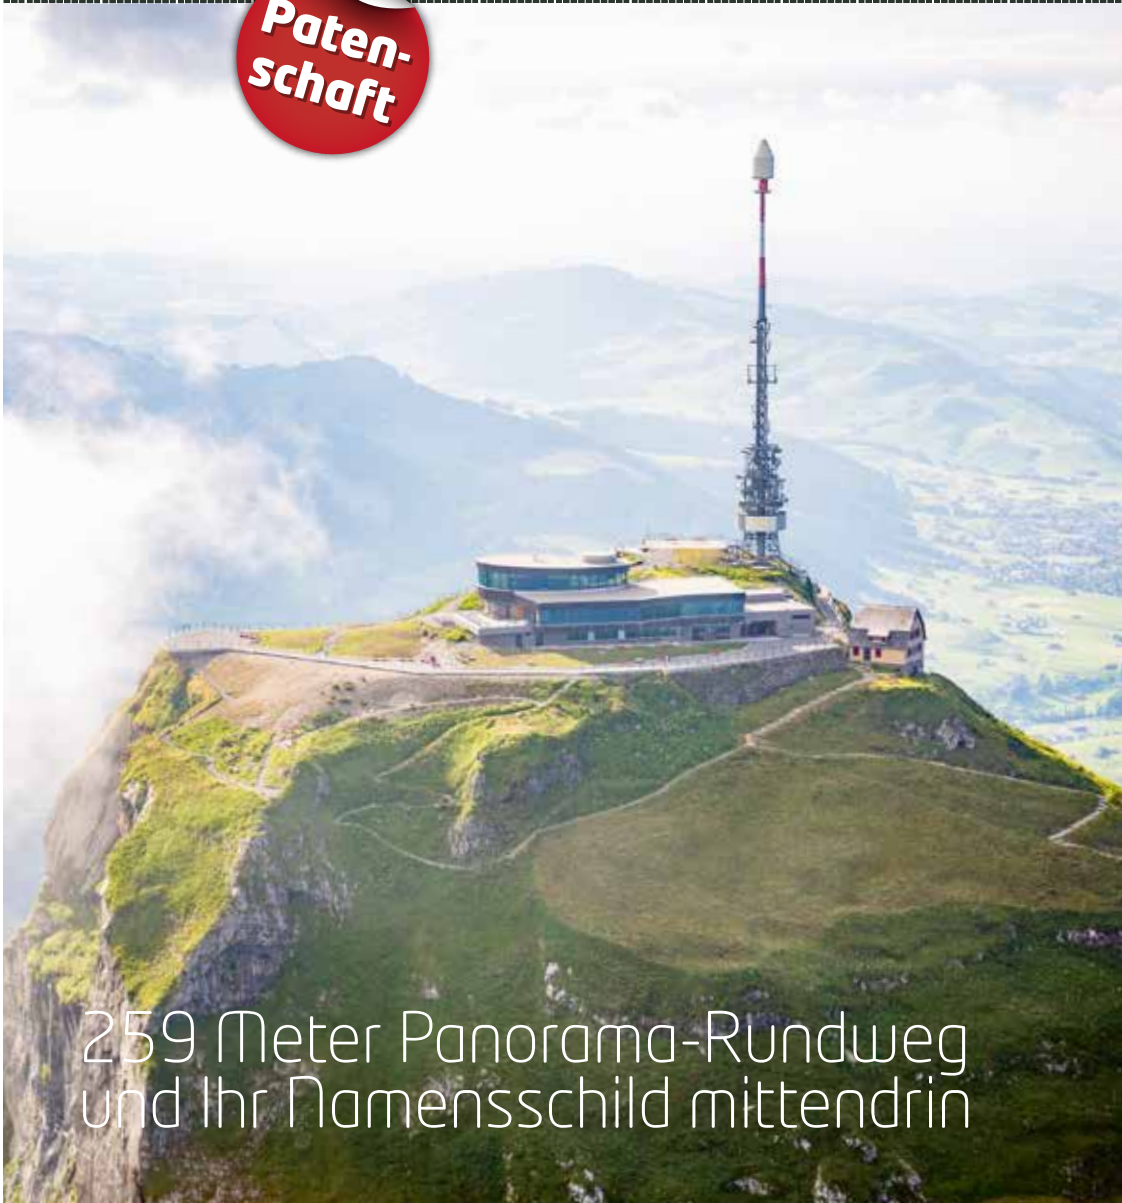

HOHER KASTEN EUROPA-RUNDWEG

**Patent-
schaft**

259 Meter Panorama-Rundweg
und Ihr Namensschild mittendrin

Bitte
frankieren

Hoher Kasten
Drehrestaurant und Seilbahn AG
Europa-Rundweg
Dorf 2
9058 Brütisau