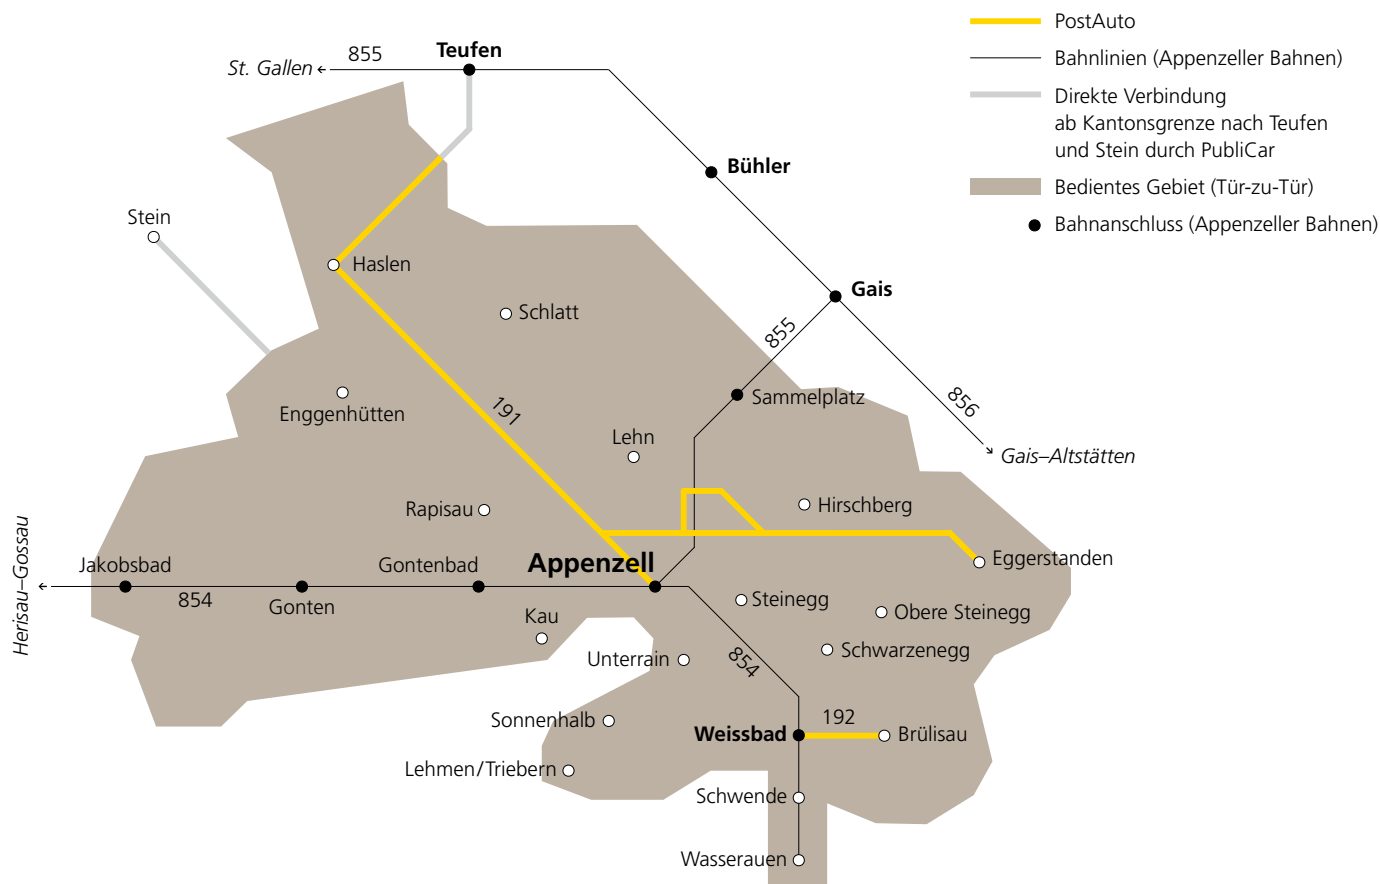

# PubliCar Appenzell

## Normaltarif 0848 55 30 60

**Angebot:** Tür-zu-Tür-Bus innerhalb des PubliCar-Gebietes.

**Wann:** Montag bis Donnerstag 06.00 bis 19.00 Uhr  
 Freitag und Samstag 06.00 bis 23.30 Uhr  
 Sonn- und allg. Feiertage 07.00 bis 19.00 Uhr

**Verbindungen:** Nach **Stein AR:** Haltestelle Post und **Teufen AR:** Haltestelle Bahnhof

**Reservationen:** **0848 55 30 60;** Die Beförderung von Gruppen ist eingeschränkt.  
 ♿ Einzelne Kurse, Disposition möglich (1h), 0848 55 30 60